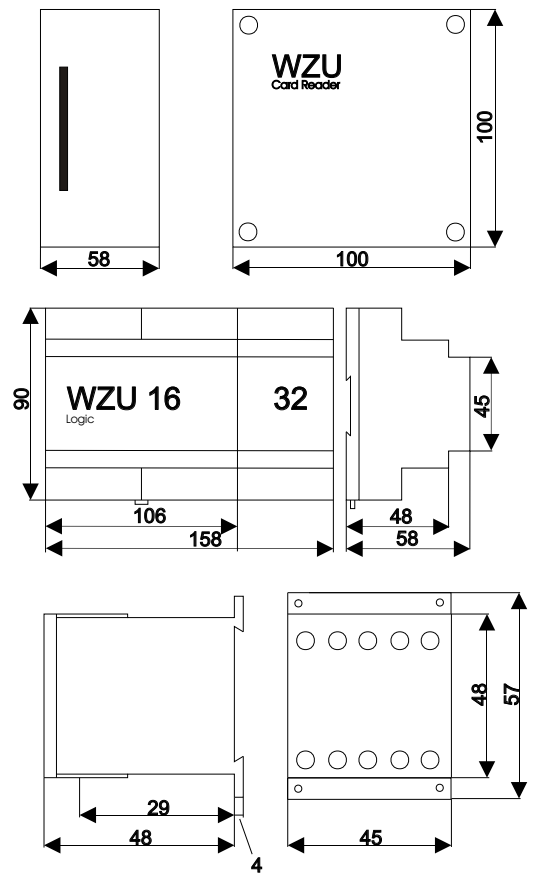

Anschlussschema

Komplett-Systeme

Abmessungen

Elektro Künzle AG
 System- und Gerätetechnik
 Gewerbestrasse 8
 CH-8212 Neuhausen
 Tel. 052-675 52 75
 Fax 052-675 52 76
 ekuenzle@ekuenzle.ch
 www.ekuenzle.ch