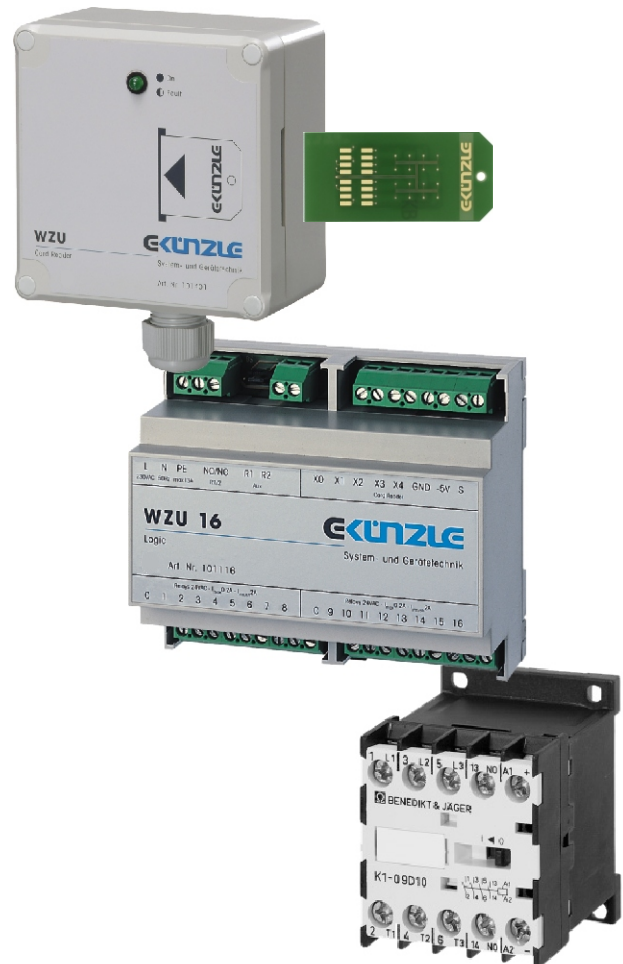

WZU

Das bewährte WZU-System

Kein Abrechnungsaufwand

Die elektrische Energie wird direkt über die Mieterstromzähler verrechnet.

Tarifänderungen

Hoch- und Niedertarif werden automatisch berücksichtigt. Weiter werden auch Änderungen des Strompreises sofort übernommen.

Verriegelungsfunktion

Das System verunmöglicht den parallelen Strombezug von zwei Benutzern, daher ist eine falsche Verrechnung durch einen technischen Defekt ausgeschlossen.

Betrieb mehrerer Geräte

Durch Parallelanschluss ist der Betrieb von mehreren Geräten (über eine Anlage) gleichzeitig möglich.

Sichere Benutzeridentifikation

Jeder Benutzer hat seinen eigenen Codierungs-Key. Maximal sind bis zu 32 Benutzer pro Anlage möglich.

Ersatzkarten

Verlorene Karten lassen sich schnell und unkompliziert ersetzen, selbst nach jahrzehntelangem Einsatz der Anlage.